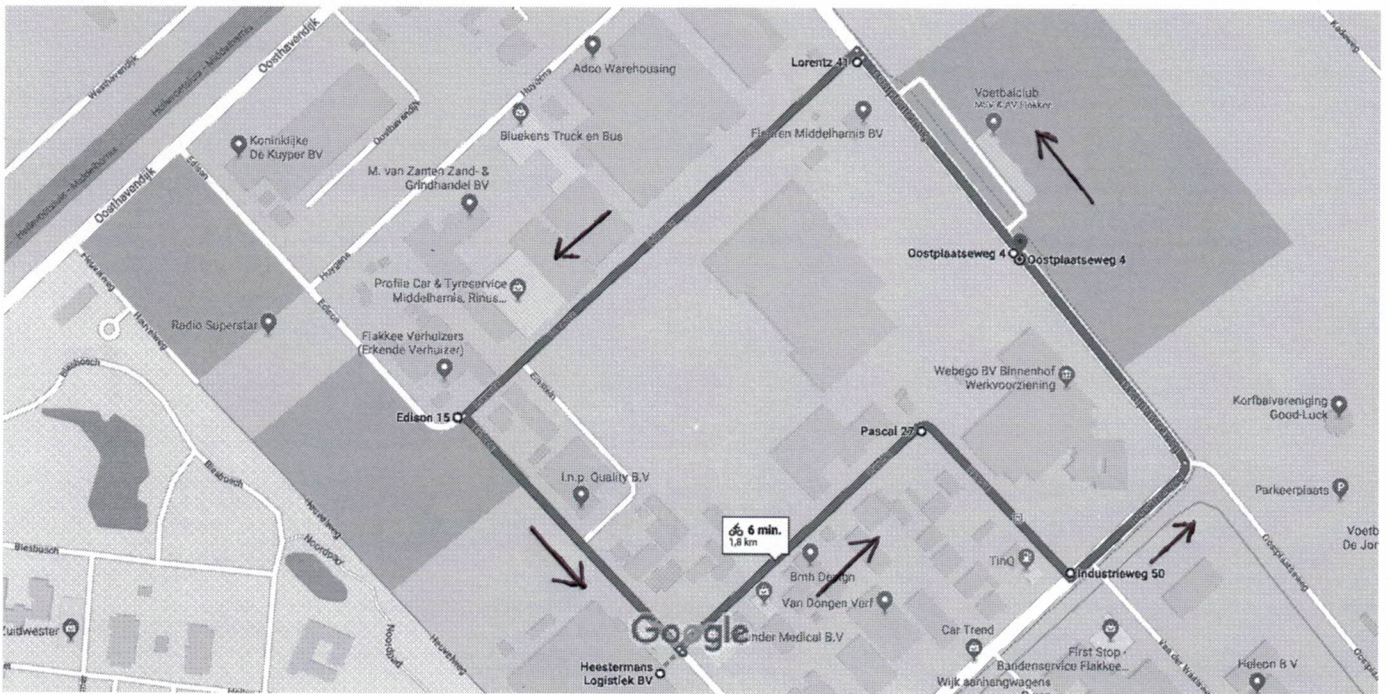

Google Maps

Oostplaatseweg 4, 3241 LV Middelharnis naar Oostplaatseweg 4, 3241 LV Middelharnis

Fiets 1,8 km, 6 min.

Kaartgegevens ©2019 50 m

via Oostplaatseweg

6 min.

1,8 km

→ = Rij richting  
RENMERS